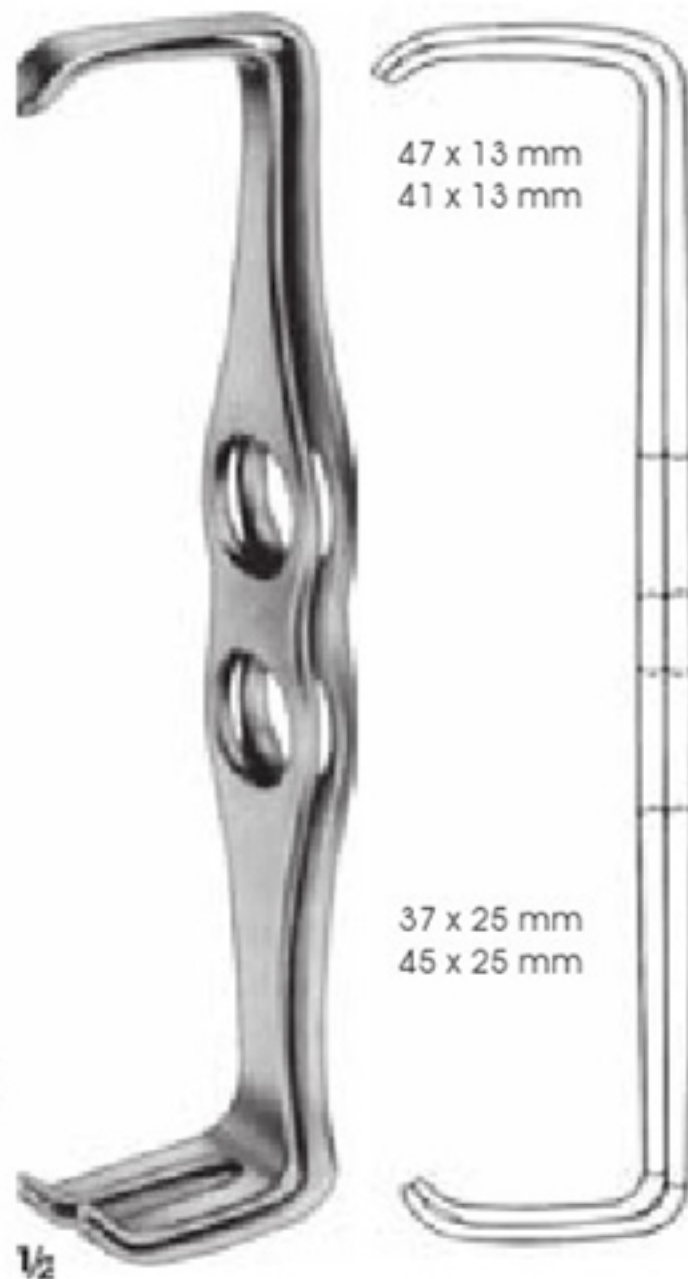

28 x 29 mm

33 x 45 mm  
EM-10-1565-03

ROUX  
EM-10-1566  
17 cm

ROUX  
EM-10-1567  
19 cm

CANNY-RYALL  
EM-10-1568-01 16 mm 19 cm  
EM-10-1568-02 20 mm 19 cm  
EM-10-1568-03 25 mm 20 cm

LANE  
EM-10-1569  
23 cm

LANE  
EM-10-1570  
23 cm

HAJEK  
EM-10-1571  
16.5 cm

STERNBERG  
EM-10-1572-01 12 cm  
EM-10-1572-02 13 cm  
EM-10-1572-03 13.5 cm

COLLIN-HARTMANN  
EM-10-1573  
15 cm

CZERNY  
EM-10-1574  
17.5 cm

MATHIEU  
EM-10-1575  
20 cm

US-ARMY  
EM-10-1576  
22 cm

VOLKMANN  
EM-10-1584-01 - 1584-04  
EM-10-1585-01 - 1585-04  
22.5 cm

VOLKMANN  
EM-10-1586-01 - 1586-05  
EM-10-1587-01 - 1587-05  
EM-10-1588-01 - 1588-05  
22 cm

1/2

KOCHER  
 EM-10-1589-01 - 1589-04  
 EM-10-1590-01 - 1590-04  
 22 cm