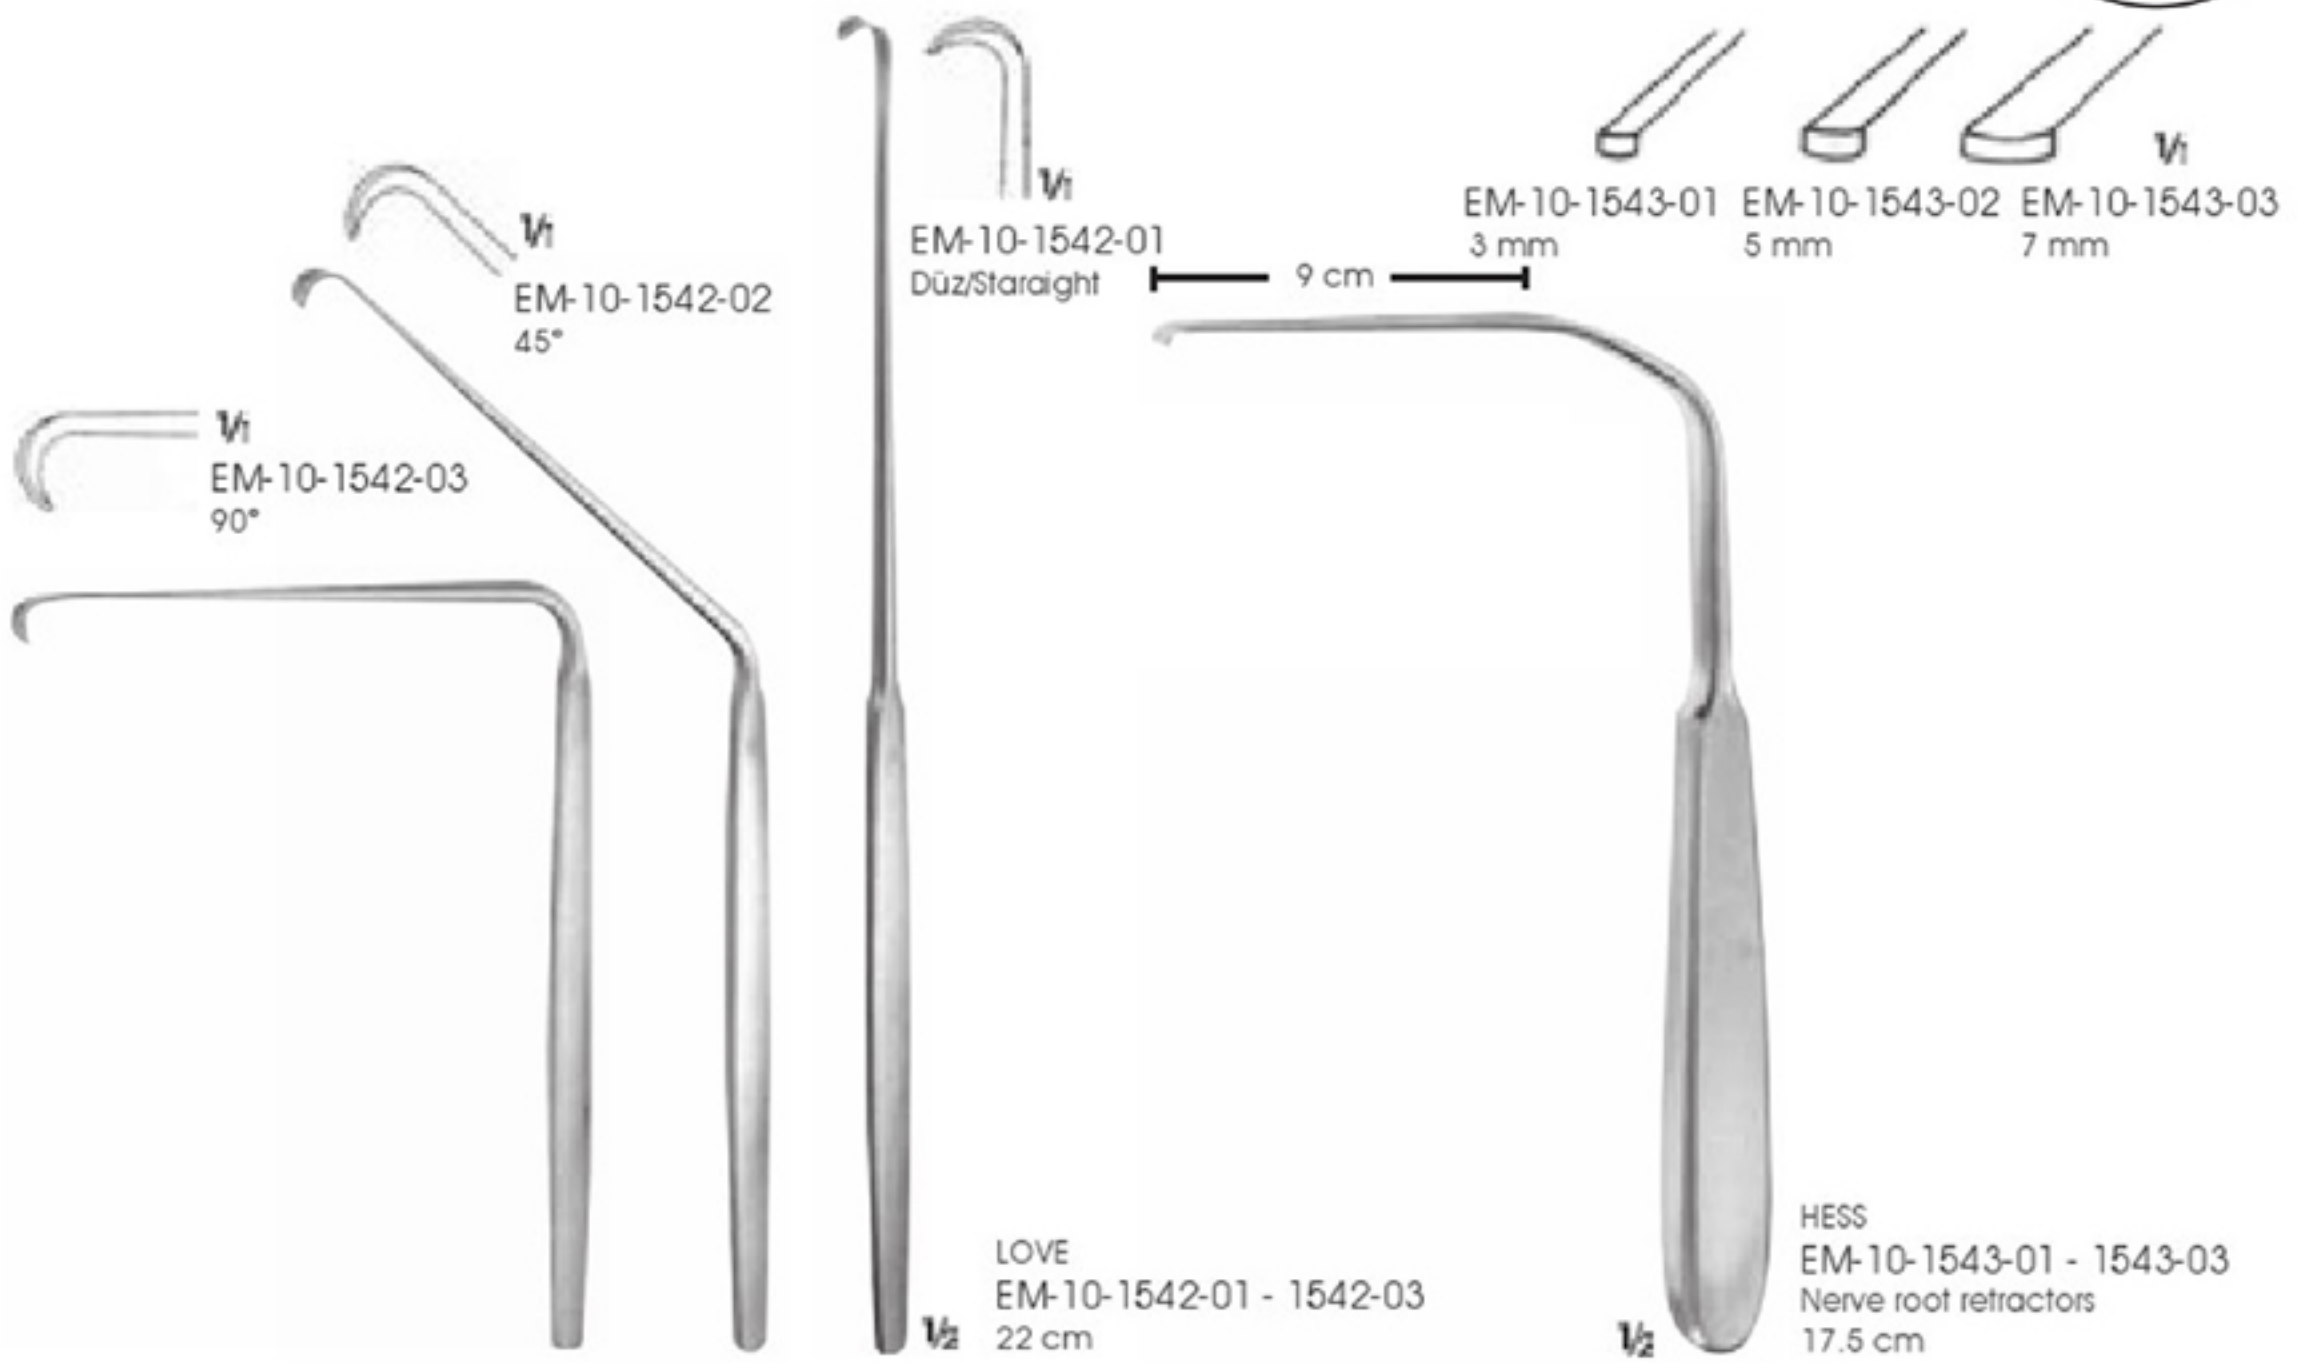

$\frac{1}{2}$
EM-10-1540-01 - 1540-04
16 cm

$\frac{1}{2}$
KOCHER
EM-10-1541-01 - 1541-02
20.5 cm