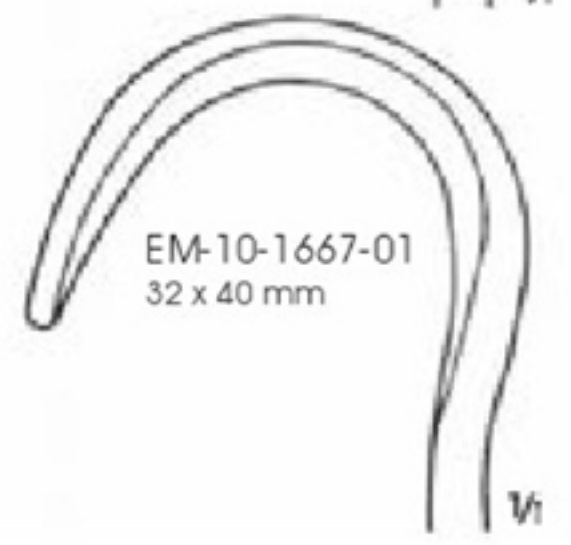

$\frac{1}{2}$   
MIKULICZ  
EM-10-1660  
25.5 cm

$\frac{1}{2}$   
KELLY  
EM-10-1661-01 - 1661-02  
26 cm

1/2

DOYEN  
EM-10-1662-01 - 1662-11  
24 cm

Length of blades	Width of blades		
	35 mm	45 mm	60 mm
60 mm	EM-10-1662-01	EM-10-1662-04	EM-10-1662-08
90 mm	EM-10-1662-02	EM-10-1662-05	EM-10-1662-09
120 mm	EM-10-1662-03	EM-10-1662-06	EM-10-1662-10
160 mm		EM-10-1662-07	EM-10-1662-11

TUFFIER  
EM-10-1663  
21.5 cm

TUDOR-EDWARDS  
EM-10-1664  
20.5 cm

DOYEN  
EM-10-1665  
25 cm

DOYEN  
EM-10-1666  
26 cm

FRITSCH  
EM-10-1667-01 - 1667-05  
24 cm

250 x 30 mm

200 x 30 mm

1/2