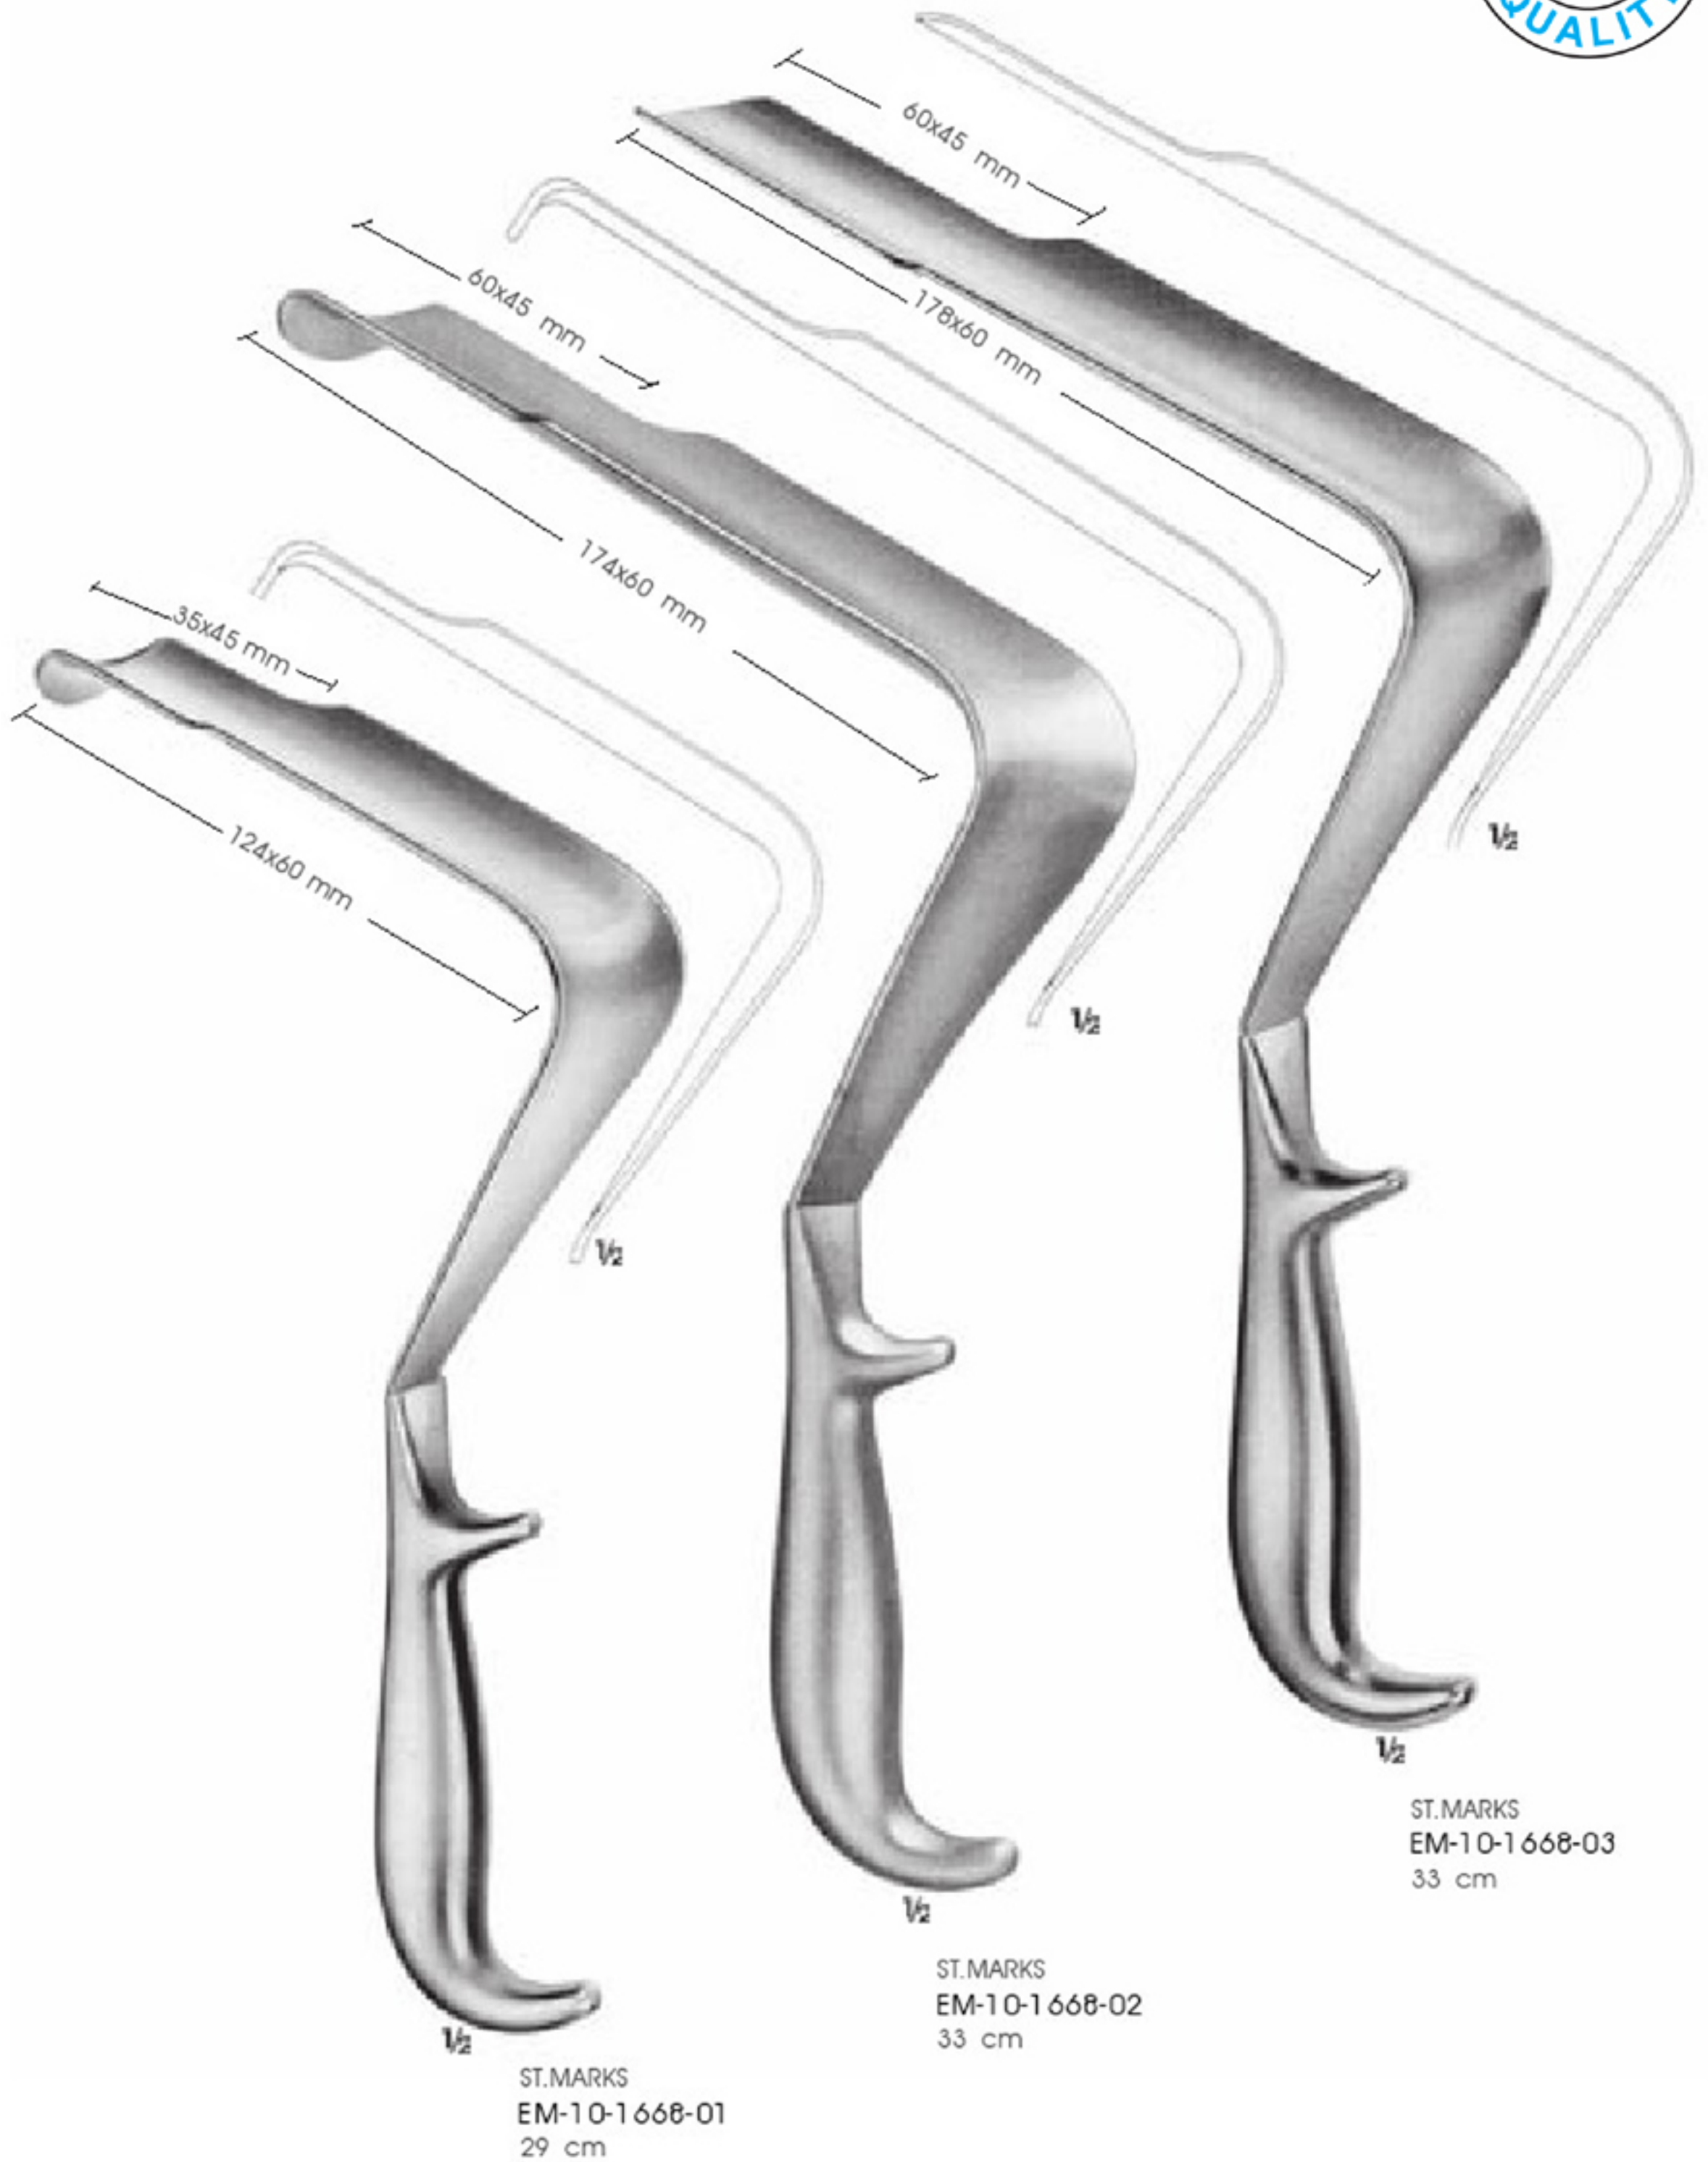

$\frac{1}{2}$   
MIKULICZ  
EM-10-1660  
25.5 cm

$\frac{1}{2}$   
KELLY  
EM-10-1661-01 - 1661-02  
26 cm

1/2

DOYEN  
EM-10-1662-01 - 1662-11  
24 cm

Length of blades	Width of blades		
	35 mm	45 mm	60 mm
60 mm	EM-10-1662-01	EM-10-1662-04	EM-10-1662-08
90 mm	EM-10-1662-02	EM-10-1662-05	EM-10-1662-09
120 mm	EM-10-1662-03	EM-10-1662-06	EM-10-1662-10
160 mm		EM-10-1662-07	EM-10-1662-11

TUFFIER  
EM-10-1663  
21.5 cm

TUDOR-EDWARDS  
EM-10-1664  
20.5 cm

DOYEN  
EM-10-1665  
25 cm

DOYEN  
EM-10-1666  
26 cm

FRITSCH  
EM-10-1667-01 - 1667-05  
24 cm

250 x 30 mm

200 x 30 mm

1/2