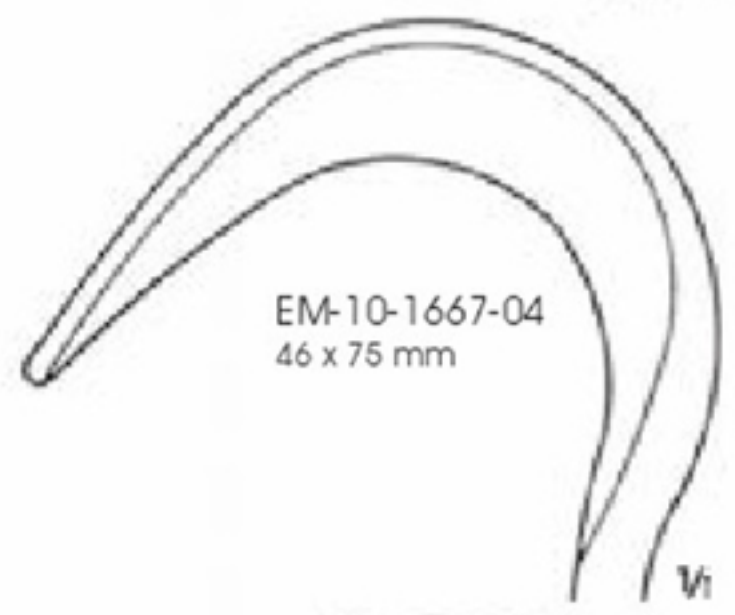

$\frac{1}{2}$   
MIKULICZ  
EM-10-1660  
25.5 cm

$\frac{1}{2}$   
KELLY  
EM-10-1661-01 - 1661-02  
26 cm

1/2

DOYEN  
EM-10-1662-01 - 1662-11  
24 cm

Length of blades	Width of blades		
	35 mm	45 mm	60 mm
60 mm	EM-10-1662-01	EM-10-1662-04	EM-10-1662-08
90 mm	EM-10-1662-02	EM-10-1662-05	EM-10-1662-09
120 mm	EM-10-1662-03	EM-10-1662-06	EM-10-1662-10
160 mm		EM-10-1662-07	EM-10-1662-11

TUFFIER  
EM-10-1663  
21.5 cm

TUDOR-EDWARDS  
EM-10-1664  
20.5 cm

DOYEN  
EM-10-1665  
25 cm

DOYEN  
EM-10-1666  
26 cm

FRITSCH  
EM-10-1667-01 - 1667-05  
24 cm

250 x 30 mm

200 x 30 mm

1/2