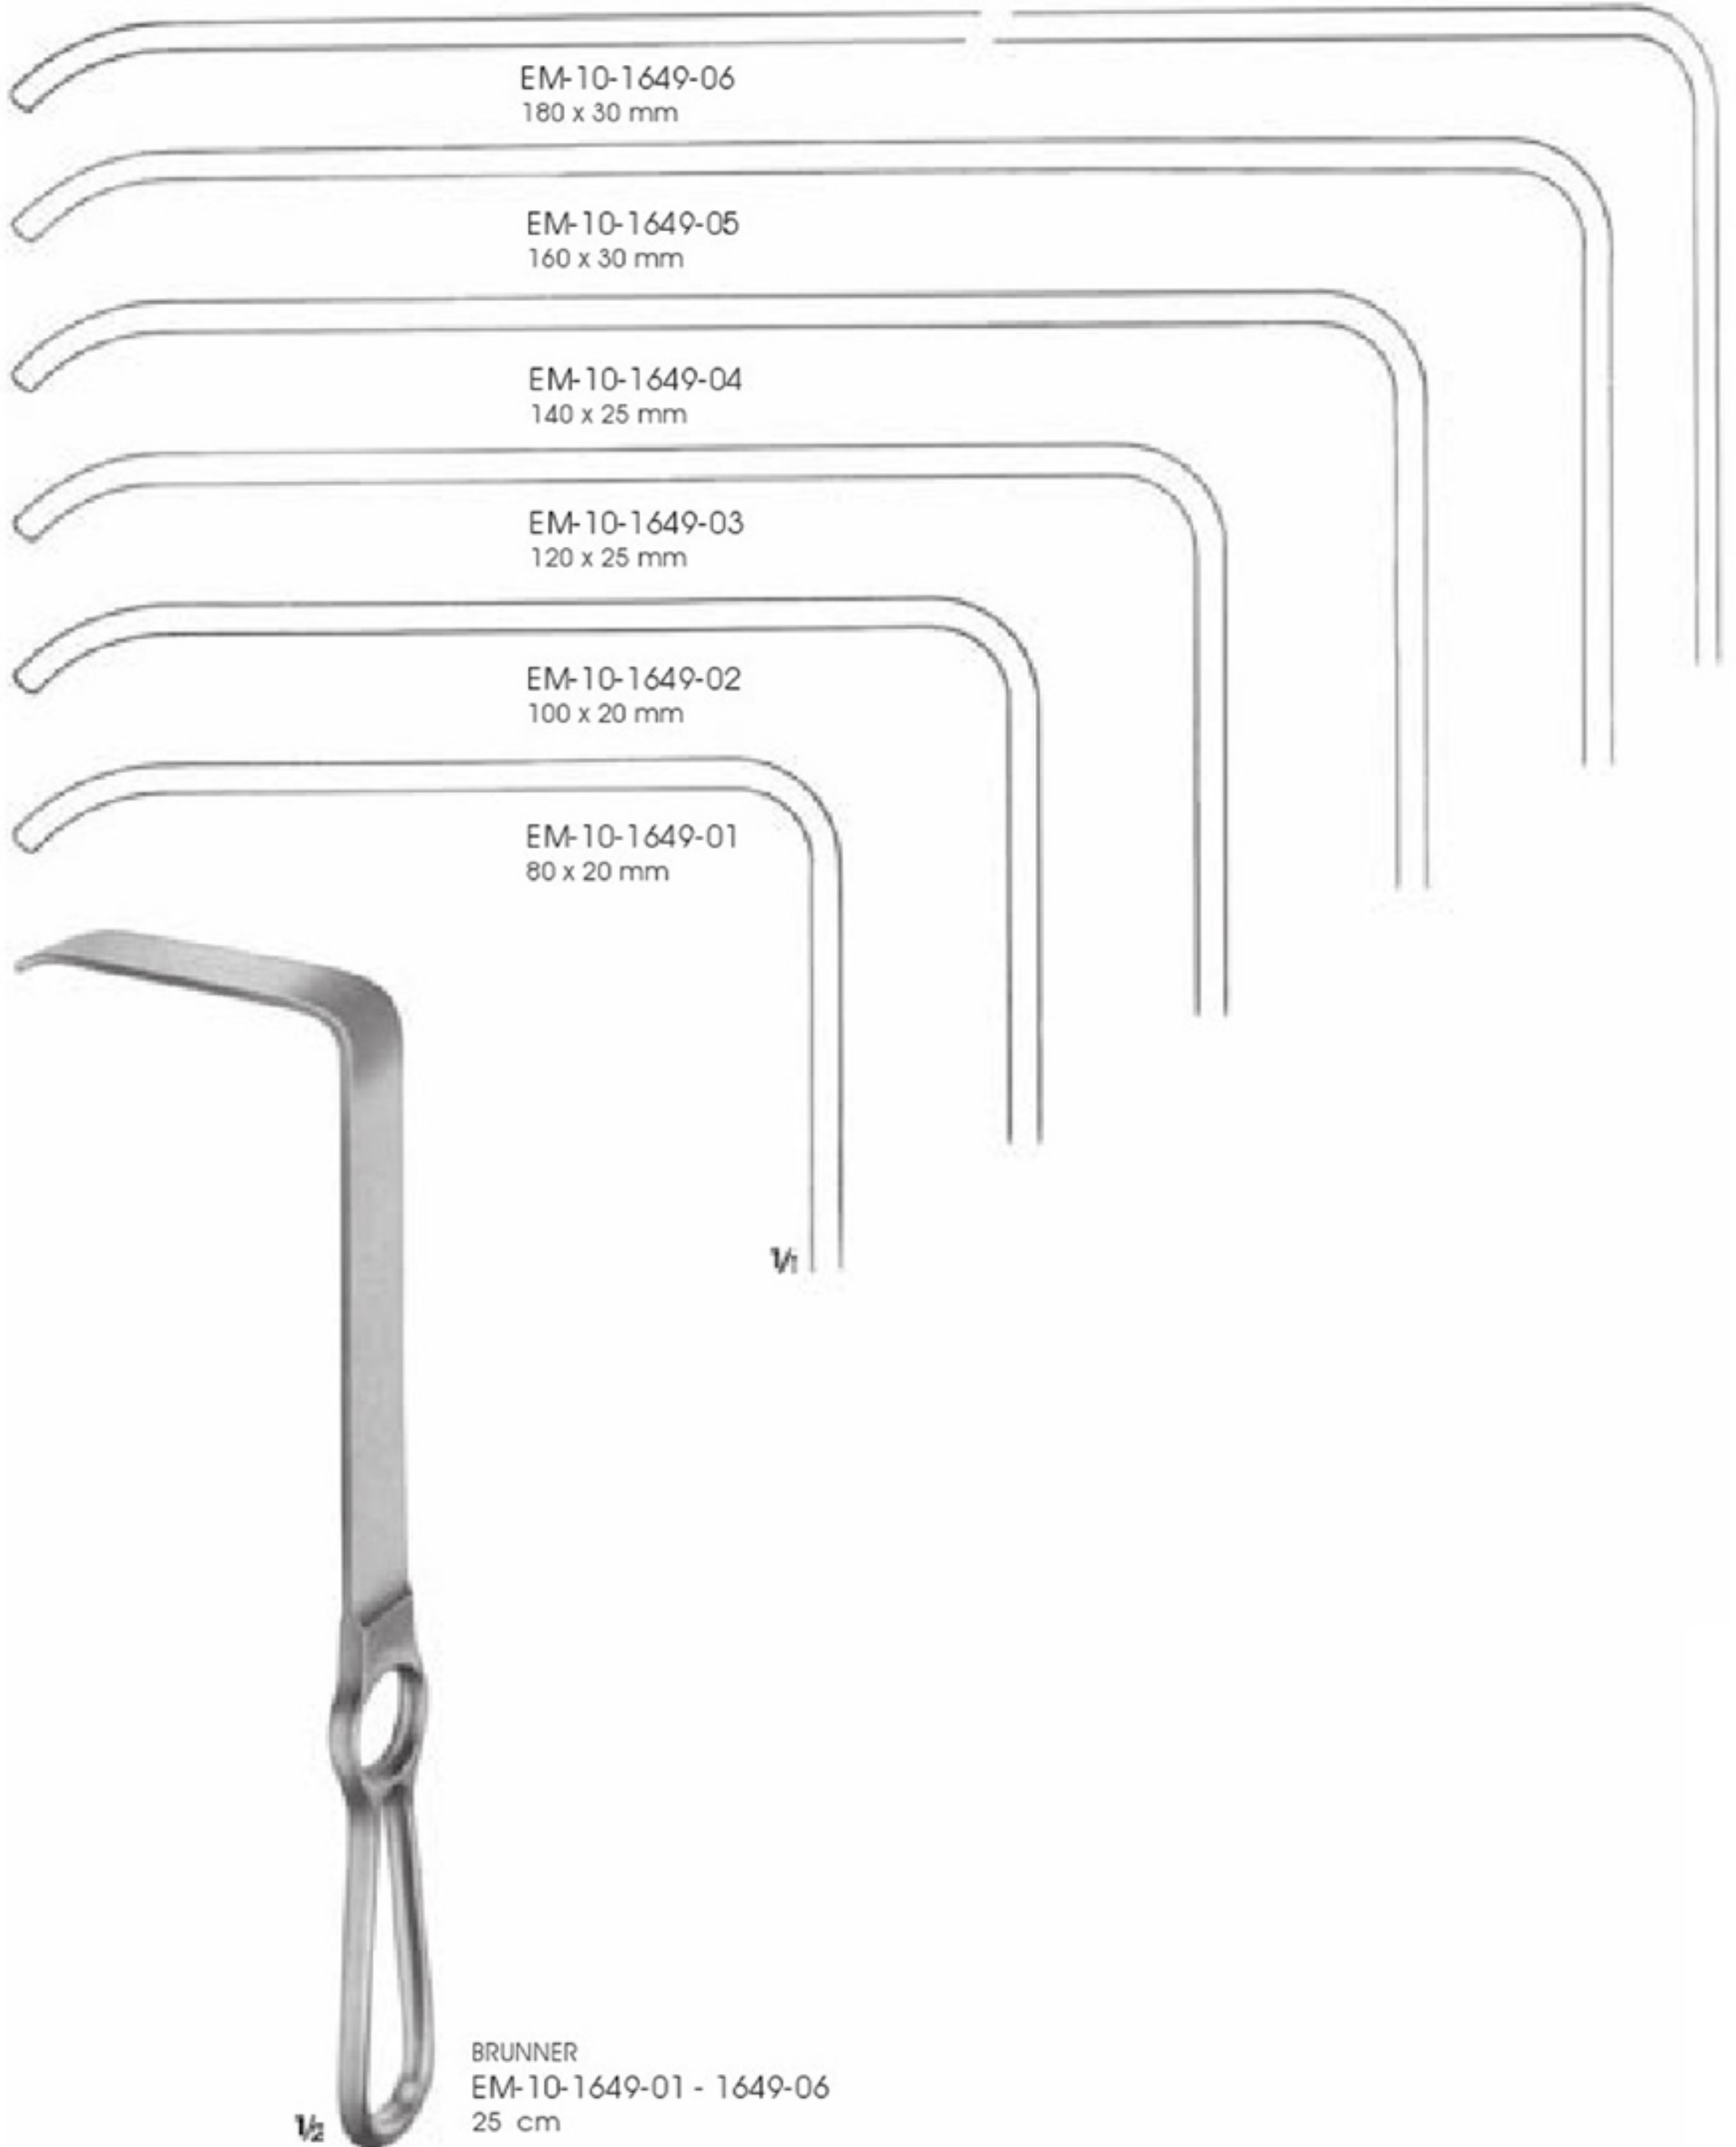

V1

205 x 29 mm

V2

EM-10-1646  
26 cm

142 x 25 mm

V2

BRUNNER  
EM-10-1647  
24 cm

DAVIDSON  
EM-10-1648-02  
19.5 cm

DAVIDSON  
EM-10-1648-01  
19.5 cm

1/2

BRUNNER  
EM-10-1650-01 - 1650-07  
27.5 cm

HASSON  
EM-10-1651-01 - 1651-02

1/2

EM-10-1651-01  
10 x 160 mm

1/2

EM-10-1651-02  
13 x 180 mm

19 mm

1/2

DEAVER  
EM-10-1652-01  
18 cm

22 mm

1/2

DEAVER  
EM-10-1652-02  
21.5 cm

25 mm

1/2

DEAVER  
EM-10-1652-03  
23.5 cm

DEAVER  
EM-10-1652-04  
30 cm

DEAVER  
EM-10-1652-05  
31.5 cm

38 mm

1/2

DEAVER  
EM-10-1652-06  
30 cm

50 mm

1/2