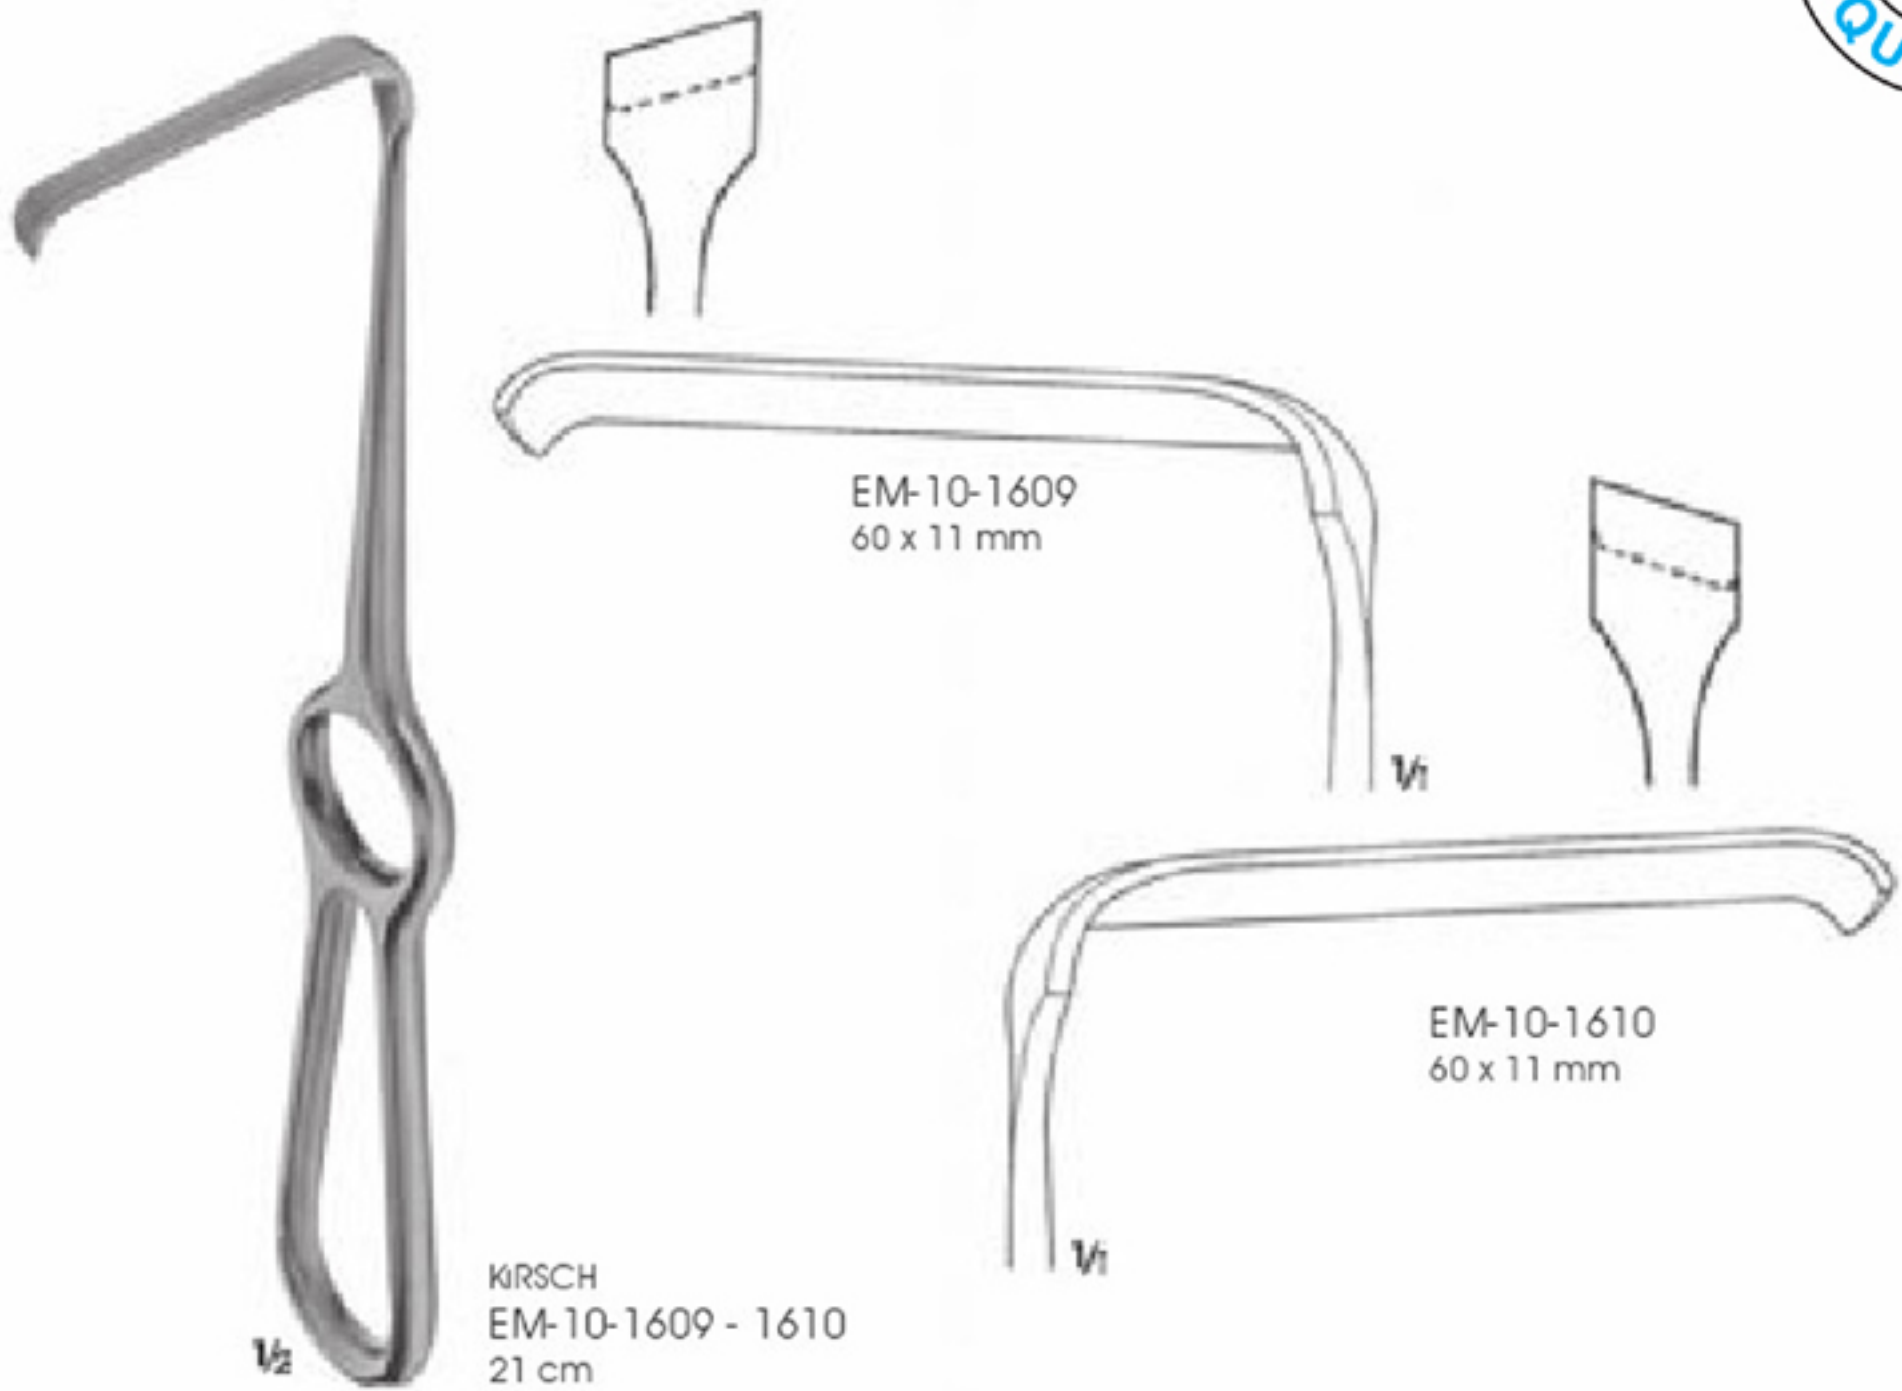

OBWEGESER  
EM-10-1606-01 - 1606-06  
21.5 cm

1/2

KOCHER  
EM-10-1607-01 1607-05  
23 cm

1/2

SAUERBRUCH  
EM-10-1608-01 - 1608-03  
22.5 cm

MIDDELDORPF  
EM-10-1618-01 - 1618-03

EM-10-1618-01  
15 x 15 mm  
22 cm