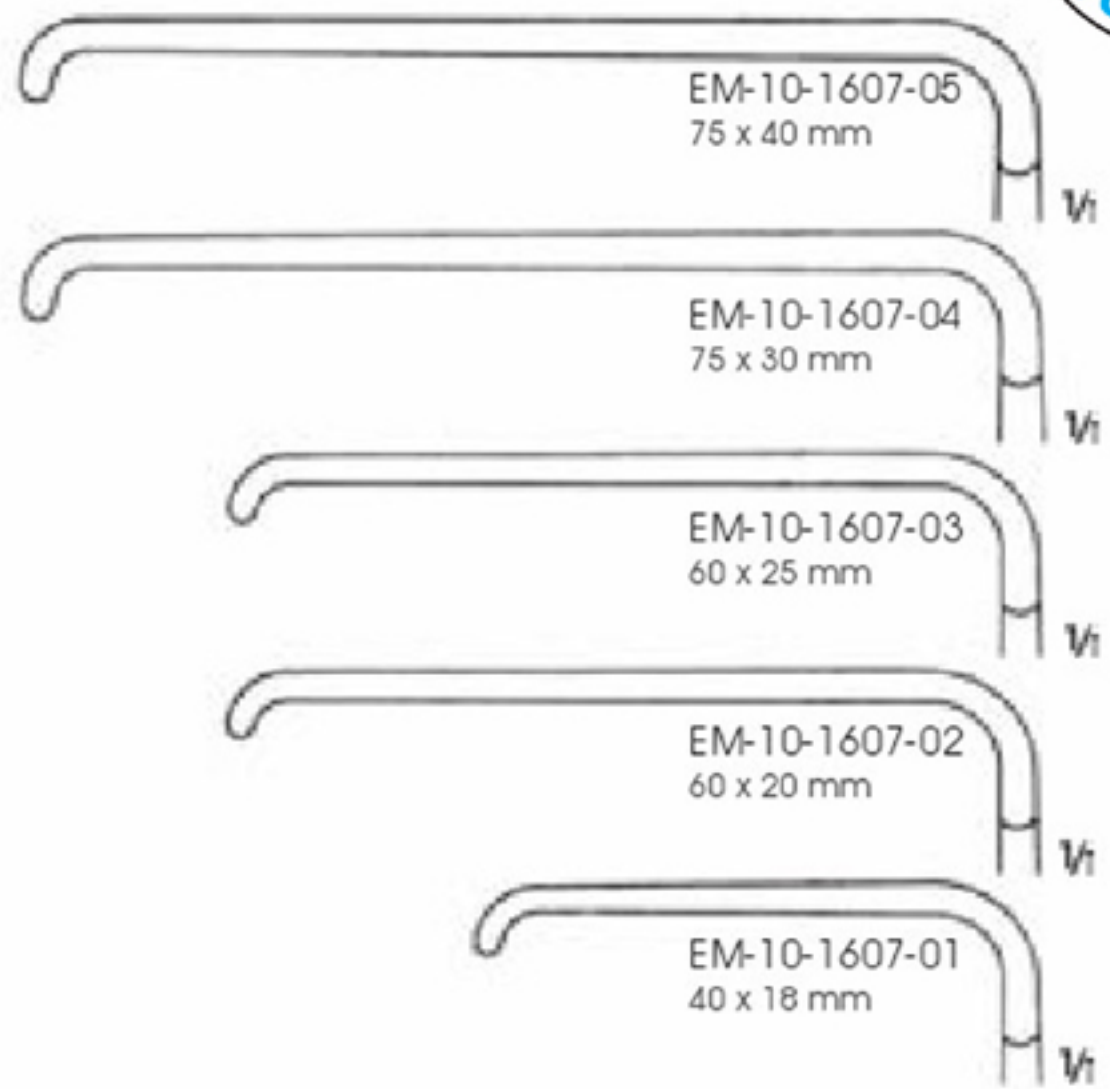

OBWEGESER  
EM-10-1606-01 - 1606-06  
21.5 cm

1/2

KOCHER  
EM-10-1607-01 1607-05  
23 cm

1/2

SAUERBRUCH  
EM-10-1608-01 - 1608-03  
22.5 cm

MIDDELDORPF  
EM-10-1618-01 - 1618-03

EM-10-1618-01  
15 x 15 mm  
22 cm

EM-10-1618-02  
20 x 22 mm  
21.5 cm

EM-10-1618-03  
28 x 28 mm  
23.5 cm

GREENE  
EM-10-1619  
22.5 cm

22 x 22 mm

DURHAM  
EM-10-1620  
21.5 cm

16 x 25 mm

EM-10-1630-01  
36 x 20 mm  
23 cm

EM-10-1630-02  
67 x 25 mm  
25 cm