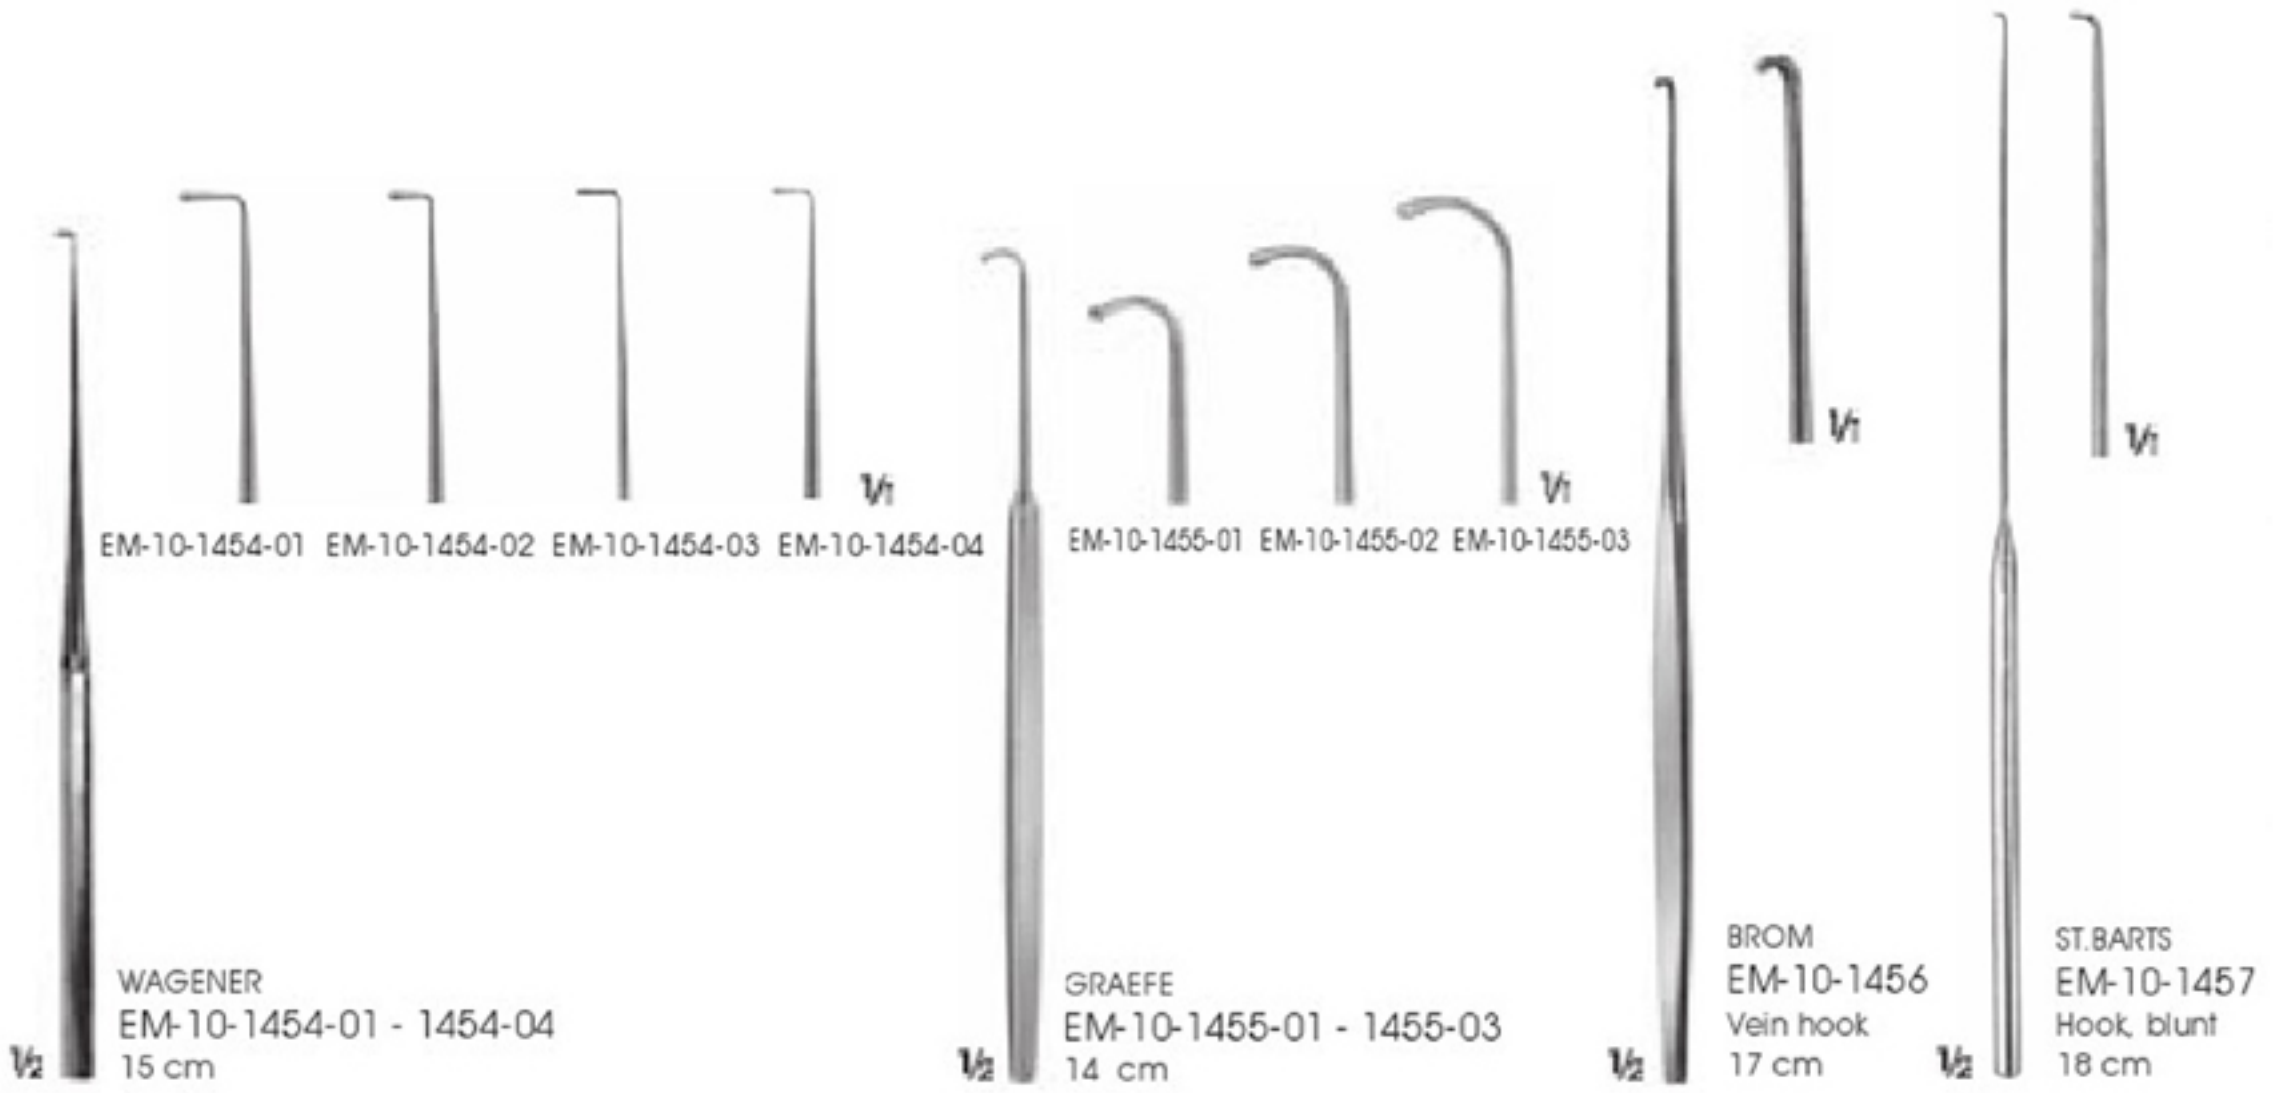

$\frac{1}{2}$ KRAYENBÜLH
EM-10-1452-01 - 1452-04
18.5 cm

$\frac{1}{2}$ CASPAR
EM-10-1453-01 - 1453-04
Exploration hooks, probe-ended
24.5 cm