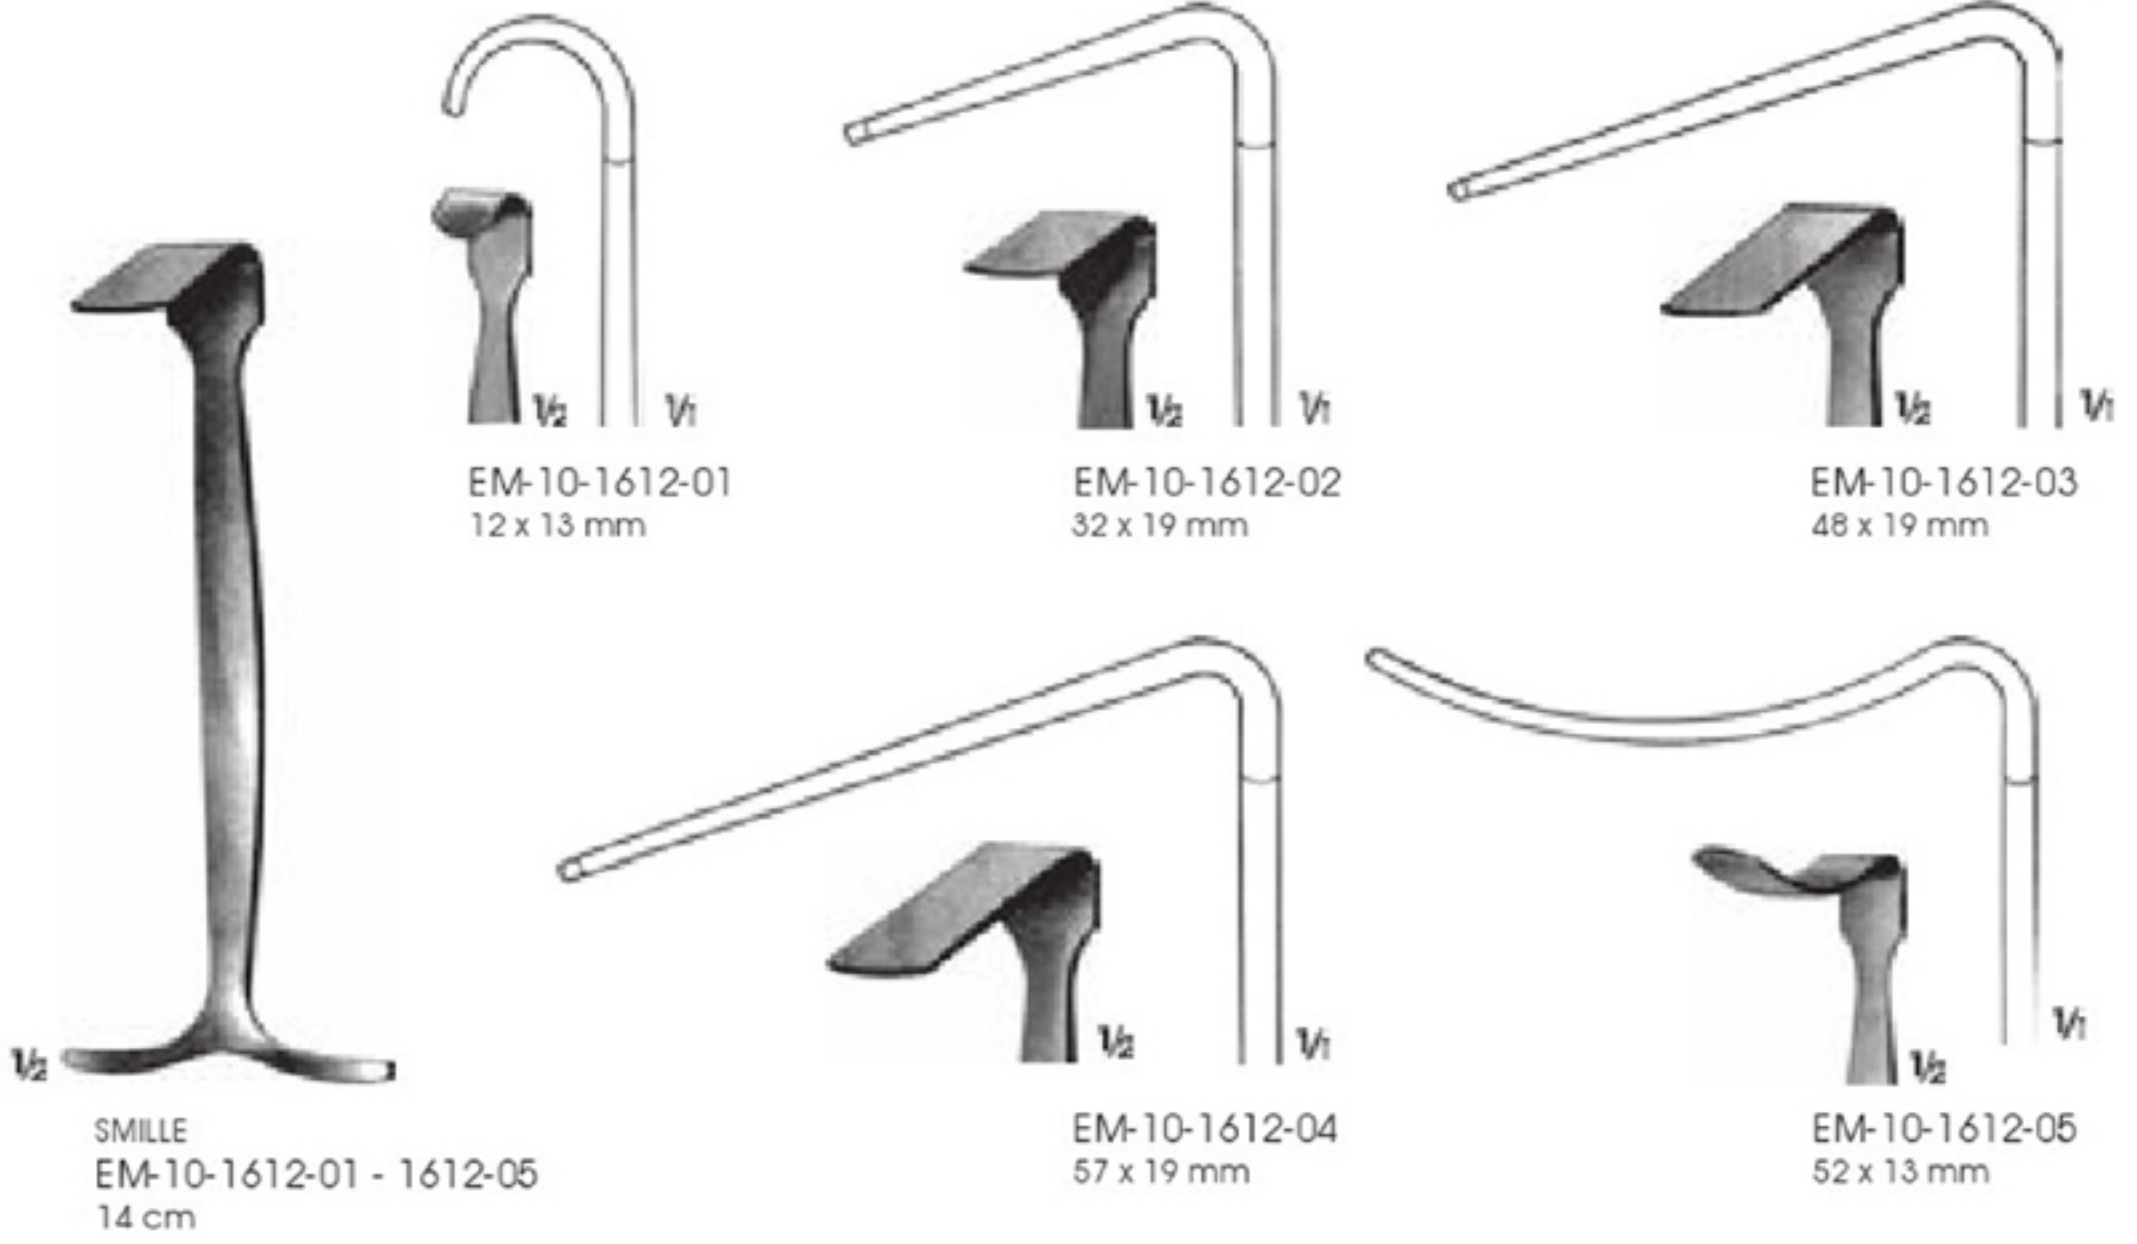

OBWEGESER  
EM-10-1606-01 - 1606-06  
21.5 cm

1/2

KOCHER  
EM-10-1607-01 1607-05  
23 cm

1/2

SAUERBRUCH  
EM-10-1608-01 - 1608-03  
22.5 cm

MIDDELDORPF  
EM-10-1618-01 - 1618-03

EM-10-1618-01  
15 x 15 mm  
22 cm