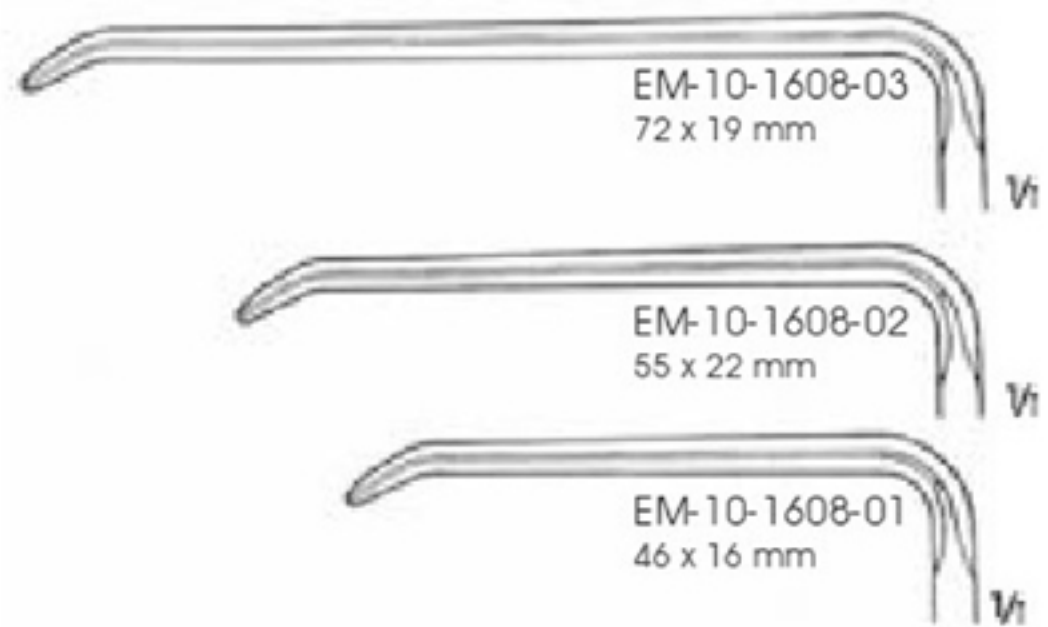

OBWEGESER  
EM-10-1606-01 - 1606-06  
21.5 cm

1/2

KOCHER  
EM-10-1607-01 1607-05  
23 cm

1/2

SAUERBRUCH  
EM-10-1608-01 - 1608-03  
22.5 cm

MIDDELDORPF  
EM-10-1618-01 - 1618-03

EM-10-1618-01  
15 x 15 mm  
22 cm