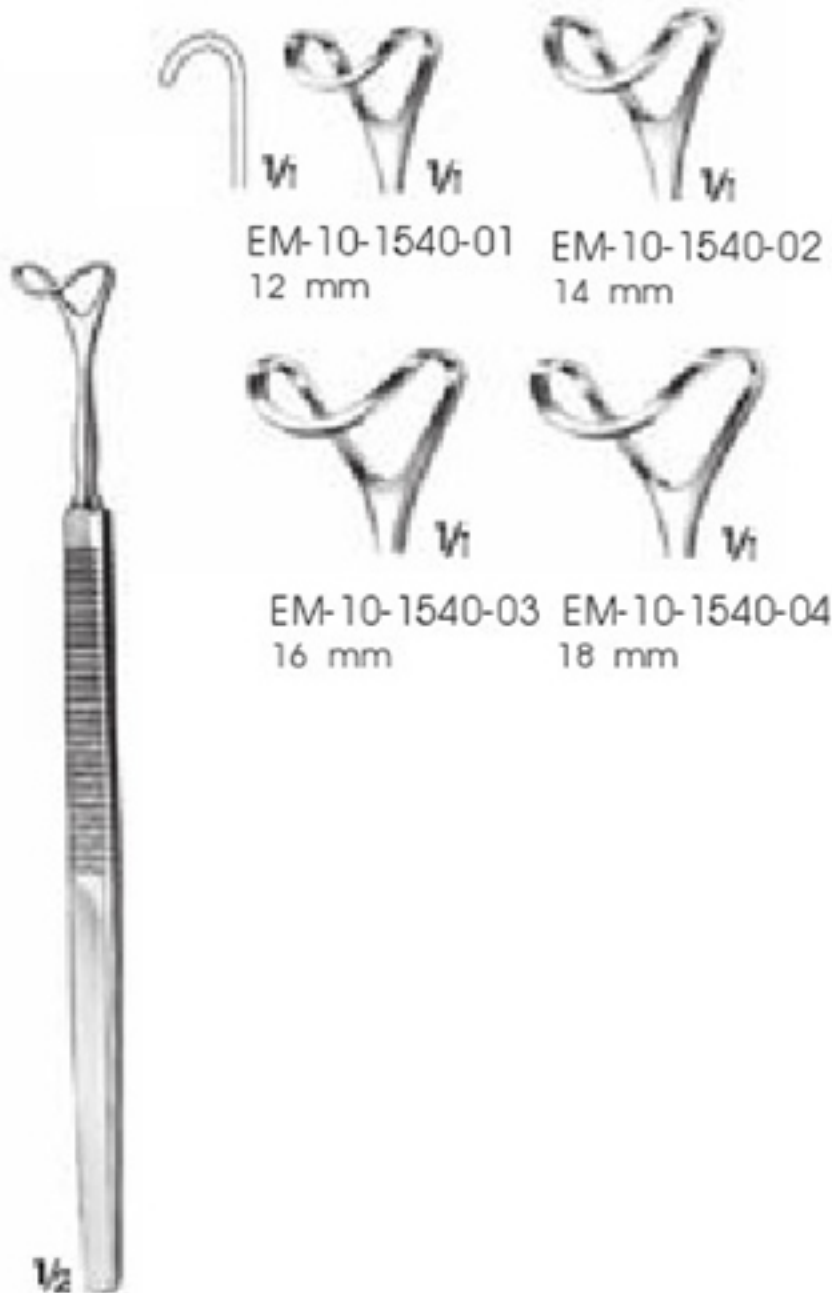

BABY-SENN-MILLER  
EM-10-1533 - 1534  
15.5 cm

SENN-MILLER  
EM-10-1535  
16.5 cm

5 x 10 mm

13 x 5 mm

KILNER  
EM-10-1536  
15.5 cm

$\frac{1}{2}$   
PAUL  
EM-10-1537  
Tendon hook  
12 cm

EM-10-1538-01  
12 x 6 mm

EM-10-1538-02  
12 x 11 mm

$\frac{1}{2}$   
EM-10-1538-01 - 1538-02  
Tendon hooks  
17.5 cm

15 x 11 mm

$\frac{1}{2}$   
KLAPP  
EM-10-1539  
Tendon hook  
17.5 cm

$\frac{1}{2}$   
EM-10-1540-01 - 1540-04  
16 cm